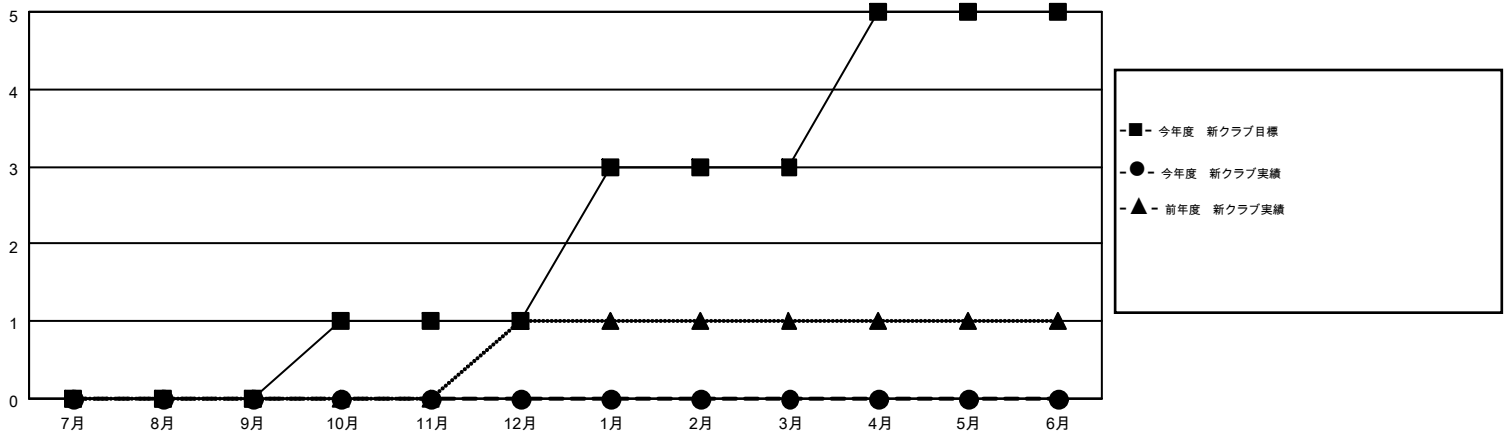

MONTHLY MEMBERSHIP PROGRESS REPORT

Results as of: 8/31/2015

Multiple District 334

LOCATION: JAPAN

GMT: MASAYOSHI MARUYAMA

GMT会則地域 5-Jap

クラブ				
結果: 2015-2016				
四半期	新クラブ目標	新クラブ	解散クラブ	純増 / 減
7月/8月/9月	0	0	0	0
10月/11月/12月	1	0	0	0
1月/2月/3月	2	0	0	0
4月/5月/6月	2	0	0	0

名				
結果: 2015-2016				
四半期	新会員目標	チャーターメン バー / 新会員	退会者	純増 / 減
7月/8月/9月	950	469	212	257
10月/11月/12月	1,170	0	0	0
1月/2月/3月	1,023	0	0	0
4月/5月/6月	680	0	0	0

新クラブ目標及び実績累計