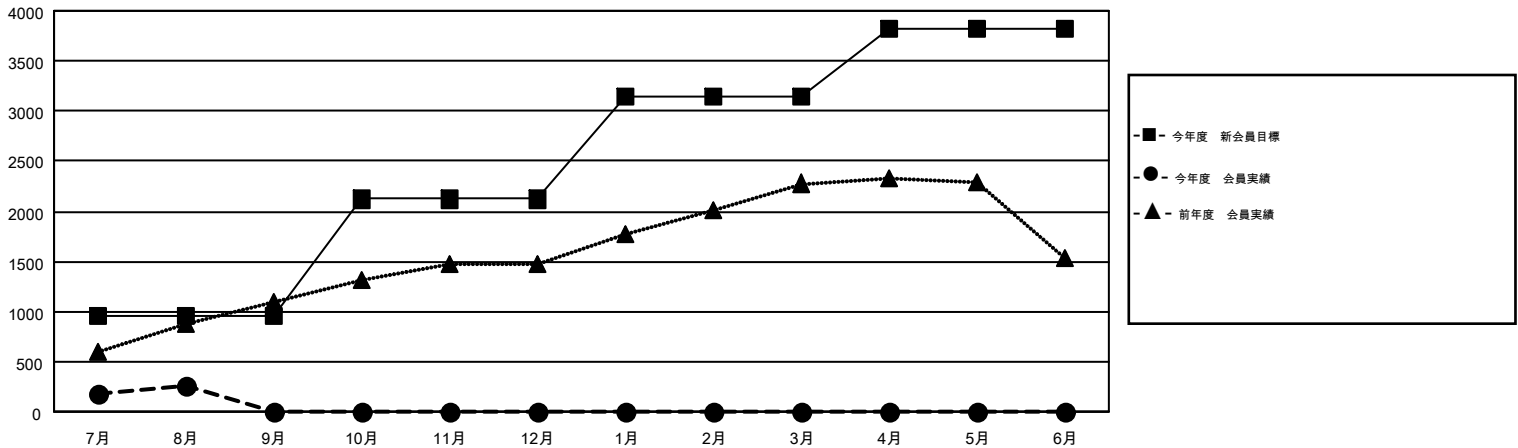

MONTHLY MEMBERSHIP PROGRESS REPORT

Results as of: 8/31/2015

Multiple District 334

LOCATION: JAPAN

GMT: MASAYOSHI MARUYAMA

GMT会則地域 5-Jap

クラブ				
結果: 2015-2016				
四半期	新クラブ目標	新クラブ	解散クラブ	純増 / 減
7月/8月/9月	0	0	0	0
10月/11月/12月	1	0	0	0
1月/2月/3月	2	0	0	0
4月/5月/6月	2	0	0	0

名				
結果: 2015-2016				
四半期	新会員目標	チャーターメン バー / 新会員	退会者	純増 / 減
7月/8月/9月	950	469	212	257
10月/11月/12月	1,170	0	0	0
1月/2月/3月	1,023	0	0	0
4月/5月/6月	680	0	0	0

新クラブ目標及び実績累計

会員目標及び実績累計

解散クラブ: 0	211 CLUBS OF 431 一名以上の新会員を登録	男女別 男性 17,053 (67.57%) 女性 8,186 (32.43%)
退会者 物故会員 23 クラブ解散 0 その他 189 合計 212	健康診断データはこちら	家族会員 15,701 世帯主 7,013 世帯主以外 8,688